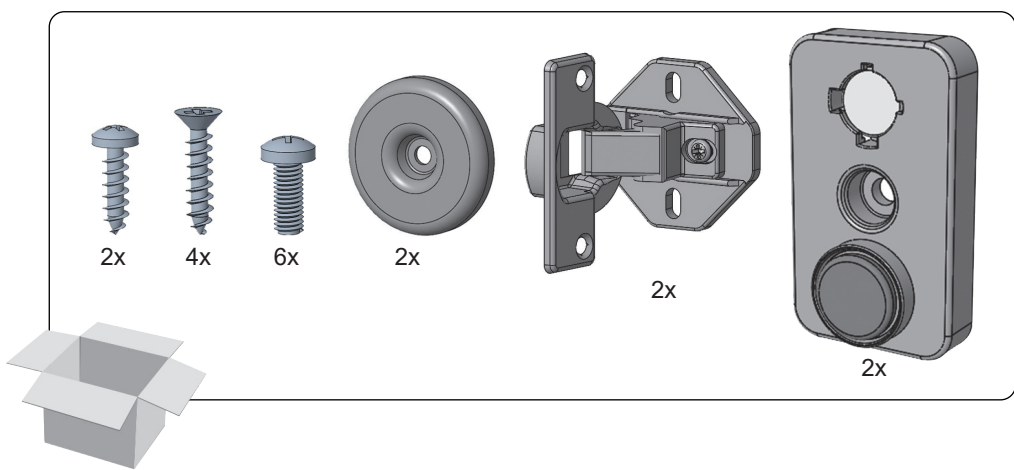

VESTEL

RU Стиральная машина / Инструкция по встраиванию

WBI812T2

Рисунки в этом руководстве являются систематическими и могут не точно соответствовать вашему продукту.

Рабочее напряжение / частота (В/Гц)	(220-240) В~ /50 Гц
Потребляемый ток (А)	10
Давление воды (МПа)	Максимум: 1 МПа Максимум : 0. 1 МПа
Общая мощность (Вт)	2100
Максимальная загрузка сухого белья (кг)	8
Частота вращения при отжиге (об/мин)	1200
Количество программ	15
Размеры (мм) Высота Ширина Глубина	817.4 597.4 544.3

ЕСЛИ ДВЕРЬ ШКАФА ОТКРЫВАЕТСЯ НАЛЕВО

ЕСЛИ ДВЕРЬ ШКАФА ОТКРЫВАЕТСЯ НАЛЕВО

ЕСЛИ ДВЕРЬ ШКАФА ОТКРЫВАЕТСЯ ВПРАВО

ЕСЛИ ДВЕРЬ ШКАФА ОТКРЫВАЕТСЯ ВПРАВО

CE

52434266