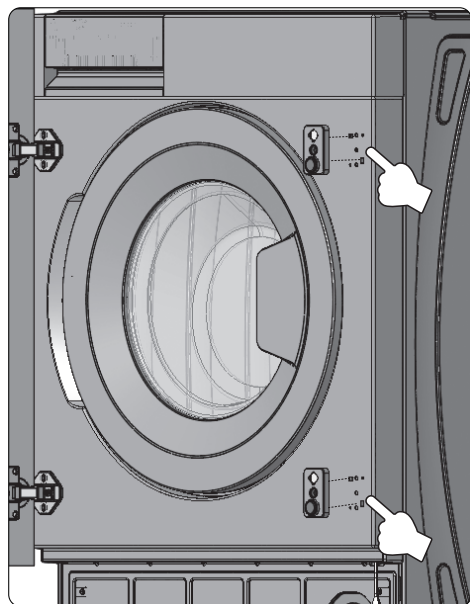

VESTEL

RU Стиральная машина / Инструкция по встраиванию

WBI812T2

Рисунки в этом руководстве являются систематическими и могут не точно соответствовать вашему продукту.

Рабочее напряжение / частота (В/Гц)	(220-240) В~ /50 Гц
Потребляемый ток (А)	10
Давление воды (МПа)	Максимум: 1 МПа Максимум : 0. 1 МПа
Общая мощность (Вт)	2100
Максимальная загрузка сухого белья (кг)	8
Частота вращения при отжиге (об/мин)	1200
Количество программ	15
Размеры (мм) Высота Ширина Глубина	817.4 597.4 544.3

ЕСЛИ ДВЕРЬ ШКАФА ОТКРЫВАЕТСЯ НАЛЕВО

ЕСЛИ ДВЕРЬ ШКАФА ОТКРЫВАЕТСЯ НАЛЕВО

ЕСЛИ ДВЕРЬ ШКАФА ОТКРЫВАЕТСЯ ВПРАВО

ЕСЛИ ДВЕРЬ ШКАФА ОТКРЫВАЕТСЯ ВПРАВО

CE

52434266