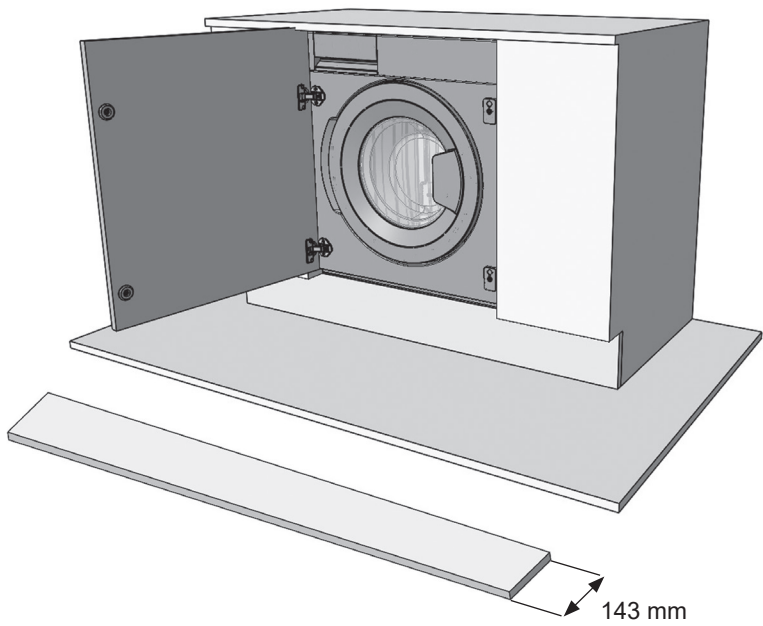

VESTEL

RU Стиральная машина / Инструкция по встраиванию

WBI812T2

Рисунки в этом руководстве являются систематическими и могут не точно соответствовать вашему продукту.

Рабочее напряжение / частота (В/Гц)	(220-240) В~ /50 Гц
Потребляемый ток (А)	10
Давление воды (МПа)	Максимум: 1 МПа Максимум : 0. 1 МПа
Общая мощность (Вт)	2100
Максимальная загрузка сухого белья (кг)	8
Частота вращения при отжиге (об/мин)	1200
Количество программ	15
Размеры (мм) Высота Ширина Глубина	817.4 597.4 544.3