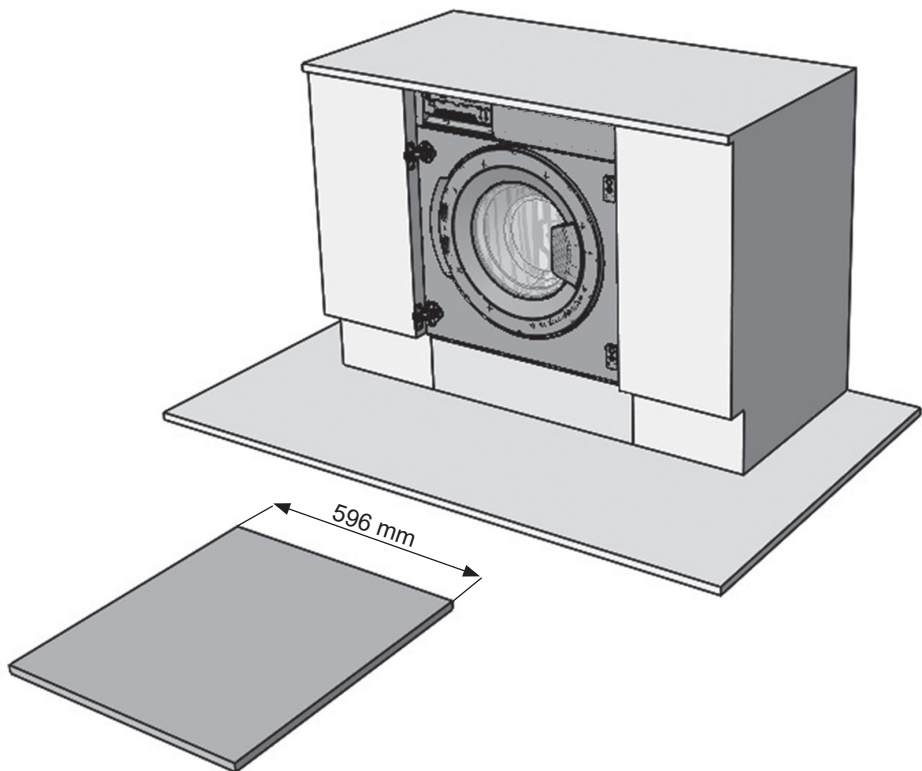

VESTEL

RU Стиральная машина / Инструкция по встраиванию

WBI812T2

Рисунки в этом руководстве являются систематическими и могут не точно соответствовать вашему продукту.

Рабочее напряжение / частота (В/Гц)	(220-240) В~ /50 Гц
Потребляемый ток (А)	10
Давление воды (МПа)	Максимум: 1 МПа Максимум : 0. 1 МПа
Общая мощность (Вт)	2100
Максимальная загрузка сухого белья (кг)	8
Частота вращения при отжиге (об/мин)	1200
Количество программ	15
Размеры (мм) Высота Ширина Глубина	817.4 597.4 544.3