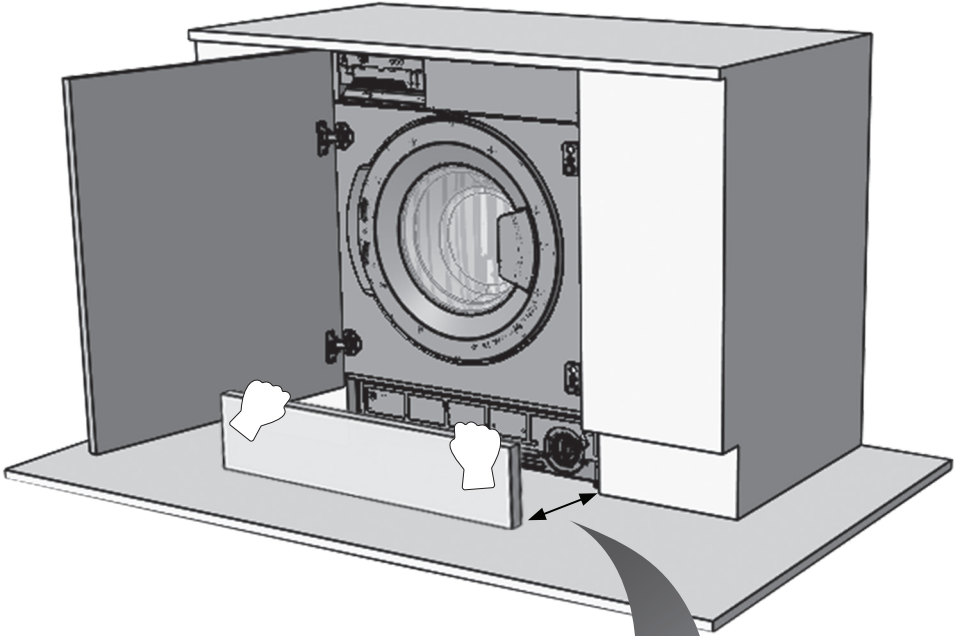

VESTEL

RU Стиральная машина / Инструкция по встраиванию

WBI812T2

Рисунки в этом руководстве являются систематическими и могут не точно соответствовать вашему продукту.

Рабочее напряжение / частота (В/Гц)	(220-240) В~ /50 Гц
Потребляемый ток (А)	10
Давление воды (МПа)	Максимум: 1 МПа Максимум : 0. 1 МПа
Общая мощность (Вт)	2100
Максимальная загрузка сухого белья (кг)	8
Частота вращения при отжиге (об/мин)	1200
Количество программ	15
Размеры (мм) Высота Ширина Глубина	817.4 597.4 544.3

ЕСЛИ ДВЕРЬ ШКАФА ОТКРЫВАЕТСЯ НАЛЕВО

ЕСЛИ ДВЕРЬ ШКАФА ОТКРЫВАЕТСЯ НАЛЕВО

ЕСЛИ ДВЕРЬ ШКАФА ОТКРЫВАЕТСЯ ВПРАВО

ЕСЛИ ДВЕРЬ ШКАФА ОТКРЫВАЕТСЯ ВПРАВО

CE

52434266