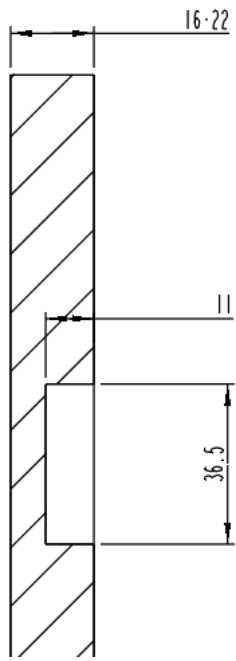

VESTEL

RU Стиральная машина / Инструкция по встраиванию

WBI812T2

Рисунки в этом руководстве являются систематическими и могут не точно соответствовать вашему продукту.

Рабочее напряжение / частота (В/Гц)	(220-240) В~ /50 Гц
Потребляемый ток (А)	10
Давление воды (МПа)	Максимум: 1 МПа Максимум : 0. 1 МПа
Общая мощность (Вт)	2100
Максимальная загрузка сухого белья (кг)	8
Частота вращения при отжиге (об/мин)	1200
Количество программ	15
Размеры (мм) Высота Ширина Глубина	817.4 597.4 544.3

ЕСЛИ ДВЕРЬ ШКАФА ОТКРЫВАЕТСЯ НАЛЕВО

ЕСЛИ ДВЕРЬ ШКАФА ОТКРЫВАЕТСЯ НАЛЕВО

ЕСЛИ ДВЕРЬ ШКАФА ОТКРЫВАЕТСЯ ВПРАВО

ЕСЛИ ДВЕРЬ ШКАФА ОТКРЫВАЕТСЯ ВПРАВО

CE

52434266