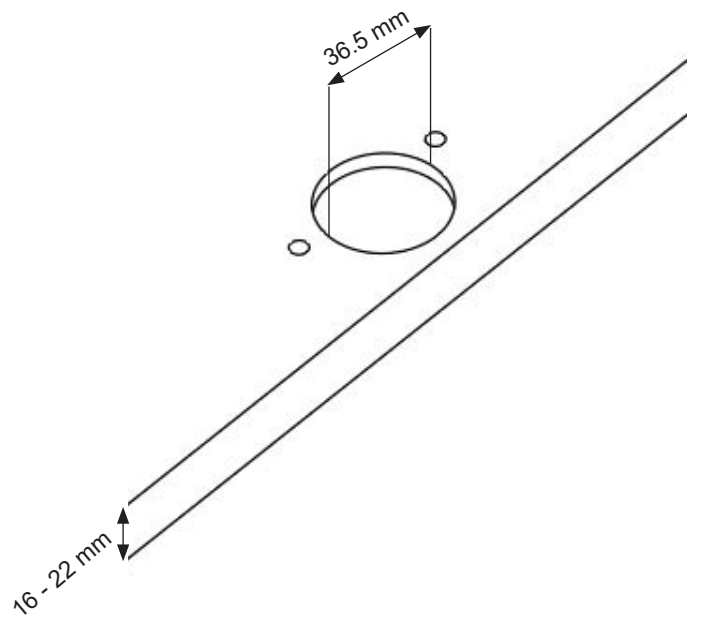

VESTEL

RU Стиральная машина / Инструкция по встраиванию

WBI812T2

Рисунки в этом руководстве являются систематическими и могут не точно соответствовать вашему продукту.

Рабочее напряжение / частота (В/Гц)	(220-240) В~ /50 Гц
Потребляемый ток (А)	10
Давление воды (МПа)	Максимум: 1 МПа Максимум : 0. 1 МПа
Общая мощность (Вт)	2100
Максимальная загрузка сухого белья (кг)	8
Частота вращения при отжиге (об/мин)	1200
Количество программ	15
Размеры (мм) Высота Ширина Глубина	817.4 597.4 544.3

ЕСЛИ ДВЕРЬ ШКАФА ОТКРЫВАЕТСЯ НАЛЕВО

ЕСЛИ ДВЕРЬ ШКАФА ОТКРЫВАЕТСЯ НАЛЕВО

ЕСЛИ ДВЕРЬ ШКАФА ОТКРЫВАЕТСЯ ВПРАВО

ЕСЛИ ДВЕРЬ ШКАФА ОТКРЫВАЕТСЯ ВПРАВО

CE

52434266