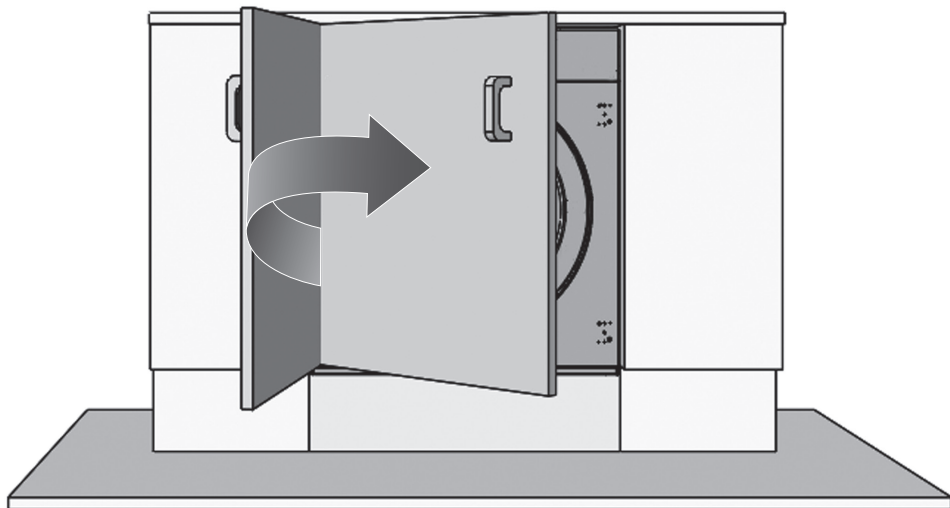

ЕСЛИ ДВЕРЬ ШКАФА ОТКРЫВАЕТСЯ НАЛЕВО