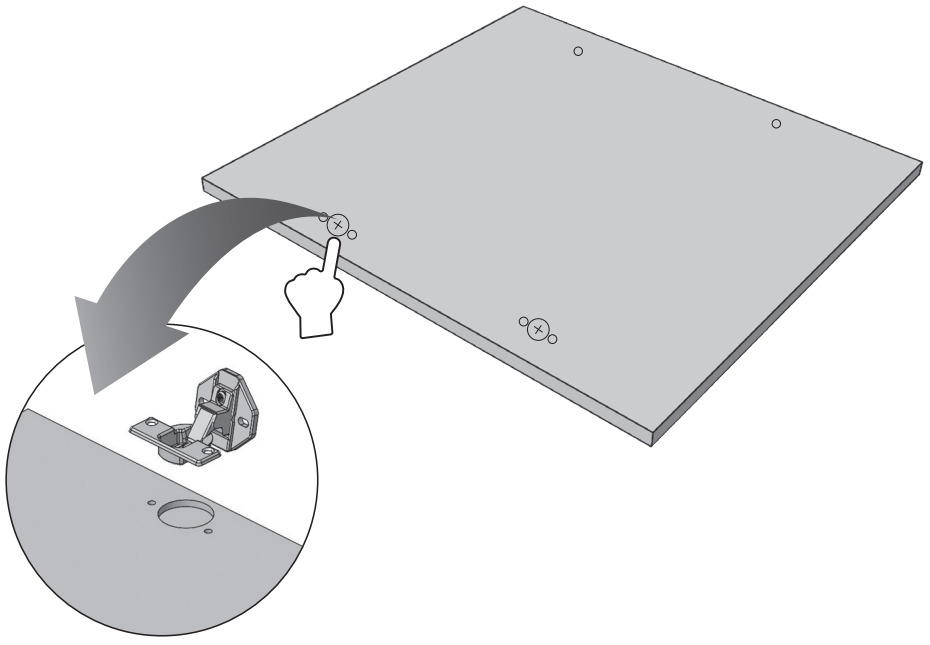

VESTEL

RU Стиральная машина / Инструкция по встраиванию

WBI812T2

Рисунки в этом руководстве являются систематическими и могут не точно соответствовать вашему продукту.

Рабочее напряжение / частота (В/Гц)	(220-240) В~ /50 Гц
Потребляемый ток (А)	10
Давление воды (МПа)	Максимум: 1 МПа Максимум : 0. 1 МПа
Общая мощность (Вт)	2100
Максимальная загрузка сухого белья (кг)	8
Частота вращения при отжиге (об/мин)	1200
Количество программ	15
Размеры (мм) Высота Ширина Глубина	817.4 597.4 544.3

ЕСЛИ ДВЕРЬ ШКАФА ОТКРЫВАЕТСЯ НАЛЕВО

ЕСЛИ ДВЕРЬ ШКАФА ОТКРЫВАЕТСЯ НАЛЕВО

ЕСЛИ ДВЕРЬ ШКАФА ОТКРЫВАЕТСЯ ВПРАВО

ЕСЛИ ДВЕРЬ ШКАФА ОТКРЫВАЕТСЯ ВПРАВО

CE

52434266