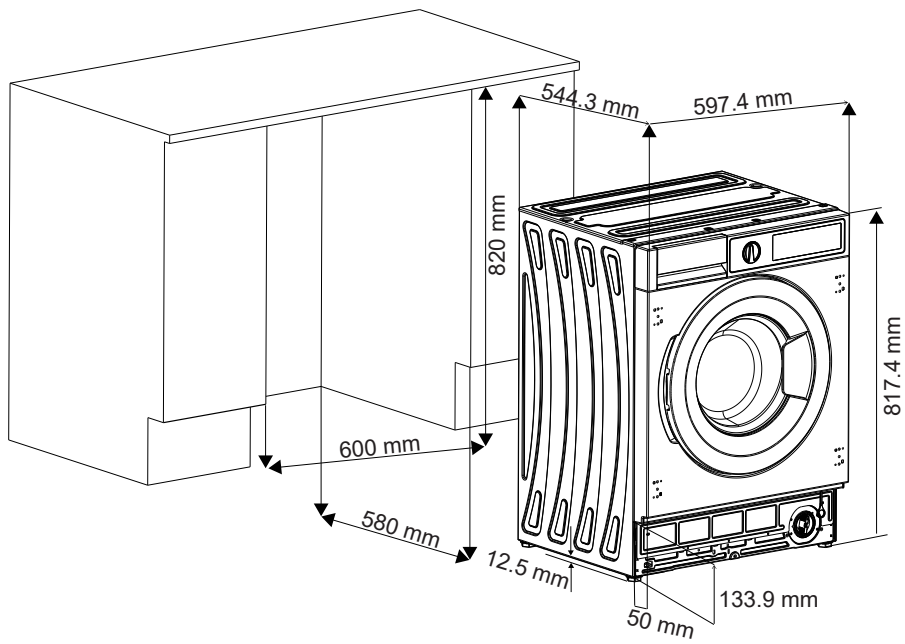

VESTEL

RU Стиральная машина / Инструкция по встраиванию

WBI812T2

Рисунки в этом руководстве являются систематическими и могут не точно соответствовать вашему продукту.

Рабочее напряжение / частота (В/Гц)	(220-240) В~ /50 Гц
Потребляемый ток (А)	10
Давление воды (МПа)	Максимум: 1 МПа Максимум : 0. 1 МПа
Общая мощность (Вт)	2100
Максимальная загрузка сухого белья (кг)	8
Частота вращения при отжиге (об/мин)	1200
Количество программ	15
Размеры (мм) Высота Ширина Глубина	817.4 597.4 544.3