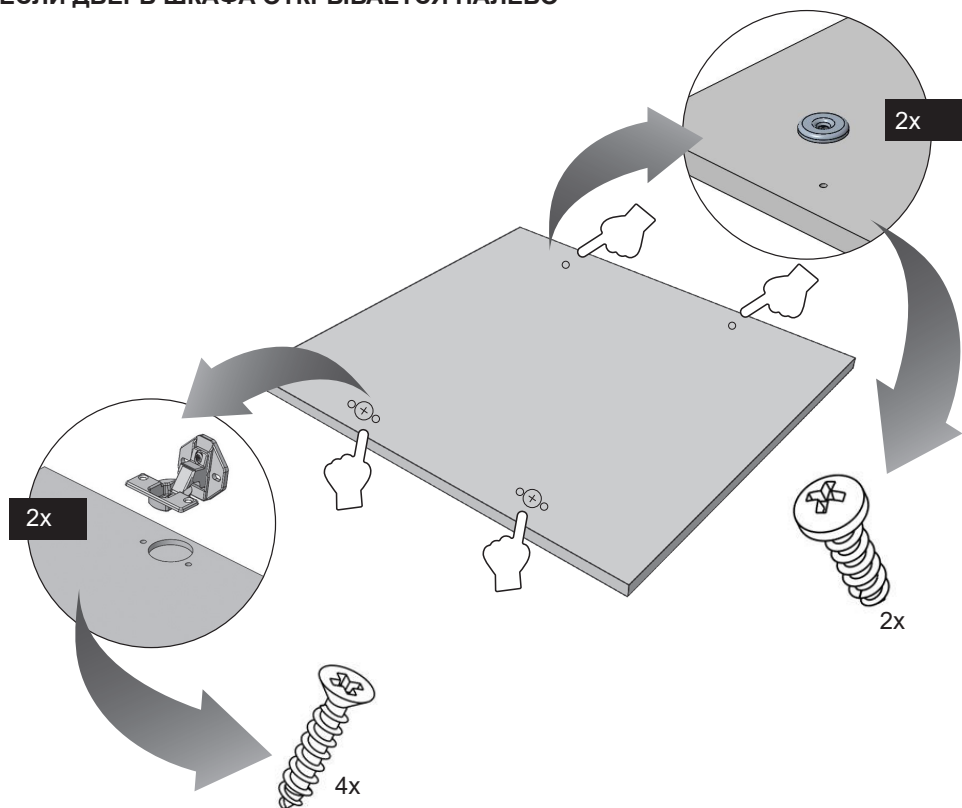

VESTEL

RU Стиральная машина / Инструкция по встраиванию

WBI812T2

Рисунки в этом руководстве являются систематическими и могут не точно соответствовать вашему продукту.

Рабочее напряжение / частота (В/Гц)	(220-240) В~ /50 Гц
Потребляемый ток (А)	10
Давление воды (МПа)	Максимум: 1 МПа Максимум : 0. 1 МПа
Общая мощность (Вт)	2100
Максимальная загрузка сухого белья (кг)	8
Частота вращения при отжиге (об/мин)	1200
Количество программ	15
Размеры (мм) Высота Ширина Глубина	817.4 597.4 544.3

ЕСЛИ ДВЕРЬ ШКАФА ОТКРЫВАЕТСЯ НАЛЕВО

ЕСЛИ ДВЕРЬ ШКАФА ОТКРЫВАЕТСЯ НАЛЕВО

ЕСЛИ ДВЕРЬ ШКАФА ОТКРЫВАЕТСЯ ВПРАВО

ЕСЛИ ДВЕРЬ ШКАФА ОТКРЫВАЕТСЯ ВПРАВО

CE

52434266