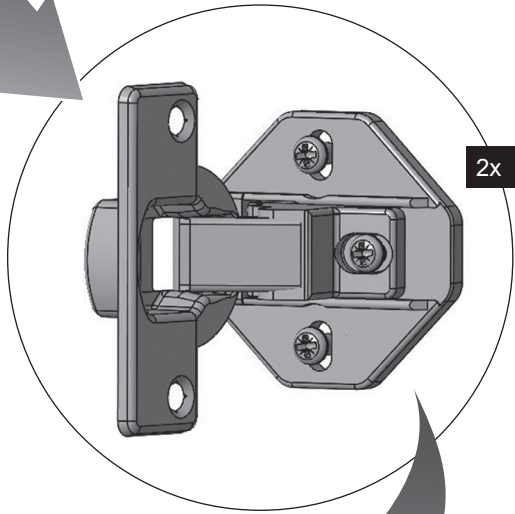

VESTEL

RU Стиральная машина / Инструкция по встраиванию

WBI812T2

Рисунки в этом руководстве являются систематическими и могут не точно соответствовать вашему продукту.

Рабочее напряжение / частота (В/Гц)	(220-240) В~ /50 Гц
Потребляемый ток (А)	10
Давление воды (МПа)	Максимум: 1 МПа Максимум : 0. 1 МПа
Общая мощность (Вт)	2100
Максимальная загрузка сухого белья (кг)	8
Частота вращения при отжиге (об/мин)	1200
Количество программ	15
Размеры (мм) Высота Ширина Глубина	817.4 597.4 544.3

ЕСЛИ ДВЕРЬ ШКАФА ОТКРЫВАЕТСЯ НАЛЕВО

ЕСЛИ ДВЕРЬ ШКАФА ОТКРЫВАЕТСЯ НАЛЕВО

ЕСЛИ ДВЕРЬ ШКАФА ОТКРЫВАЕТСЯ ВПРАВО

ЕСЛИ ДВЕРЬ ШКАФА ОТКРЫВАЕТСЯ ВПРАВО

CE

52434266