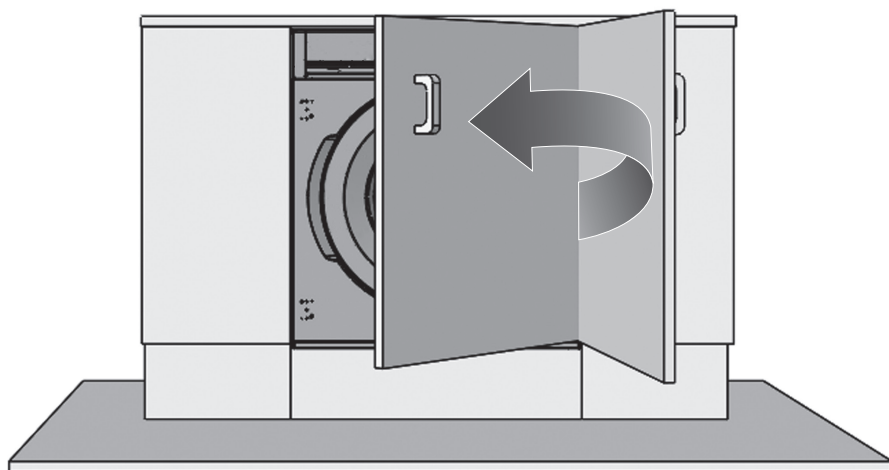

VESTEL

RU Стиральная машина / Инструкция по встраиванию

WBI812T2

Рисунки в этом руководстве являются систематическими и могут не точно соответствовать вашему продукту.

Рабочее напряжение / частота (В/Гц)	(220-240) В~ /50 Гц
Потребляемый ток (А)	10
Давление воды (МПа)	Максимум: 1 МПа Максимум : 0. 1 МПа
Общая мощность (Вт)	2100
Максимальная загрузка сухого белья (кг)	8
Частота вращения при отжиге (об/мин)	1200
Количество программ	15
Размеры (мм) Высота Ширина Глубина	817.4 597.4 544.3

ЕСЛИ ДВЕРЬ ШКАФА ОТКРЫВАЕТСЯ НАЛЕВО

ЕСЛИ ДВЕРЬ ШКАФА ОТКРЫВАЕТСЯ НАЛЕВО

ЕСЛИ ДВЕРЬ ШКАФА ОТКРЫВАЕТСЯ ВПРАВО

ЕСЛИ ДВЕРЬ ШКАФА ОТКРЫВАЕТСЯ ВПРАВО

CE

52434266