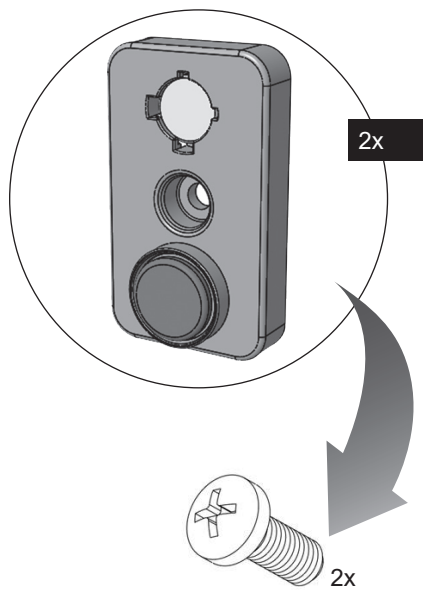

VESTEL

RU Стиральная машина / Инструкция по встраиванию

WBI812T2

Рисунки в этом руководстве являются систематическими и могут не точно соответствовать вашему продукту.

Рабочее напряжение / частота (В/Гц)	(220-240) В~ /50 Гц
Потребляемый ток (А)	10
Давление воды (МПа)	Максимум: 1 МПа Максимум : 0. 1 МПа
Общая мощность (Вт)	2100
Максимальная загрузка сухого белья (кг)	8
Частота вращения при отжиге (об/мин)	1200
Количество программ	15
Размеры (мм) Высота Ширина Глубина	817.4 597.4 544.3

ЕСЛИ ДВЕРЬ ШКАФА ОТКРЫВАЕТСЯ НАЛЕВО

ЕСЛИ ДВЕРЬ ШКАФА ОТКРЫВАЕТСЯ НАЛЕВО

ЕСЛИ ДВЕРЬ ШКАФА ОТКРЫВАЕТСЯ ВПРАВО

ЕСЛИ ДВЕРЬ ШКАФА ОТКРЫВАЕТСЯ ВПРАВО

CE

52434266