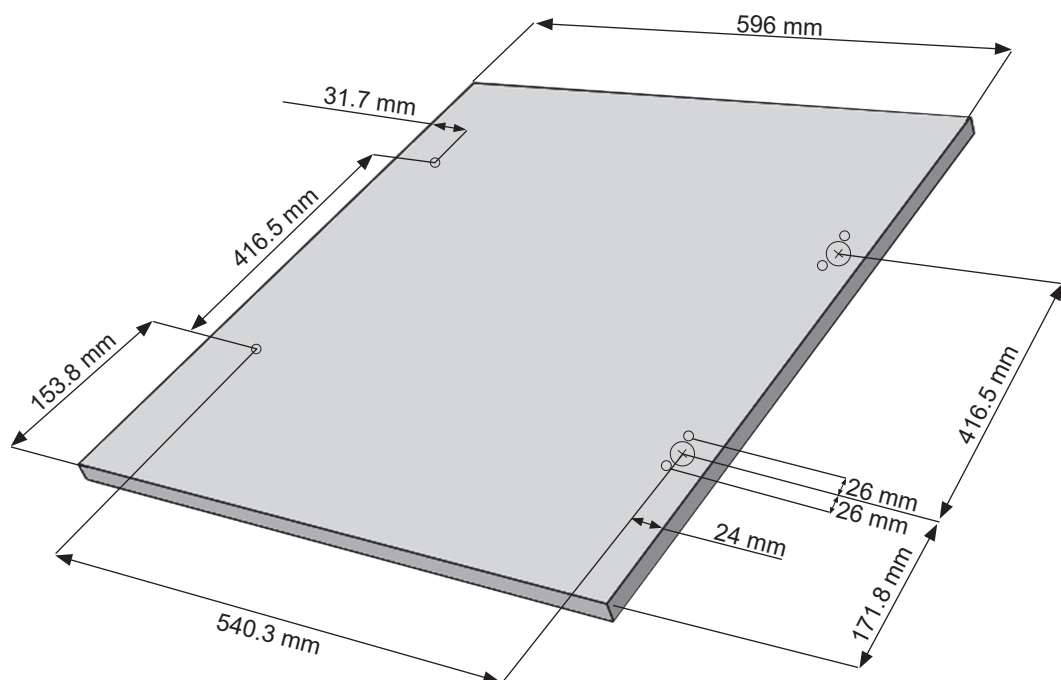

ЕСЛИ ДВЕРЬ ШКАФА ОТКРЫВАЕТСЯ ВПРАВО