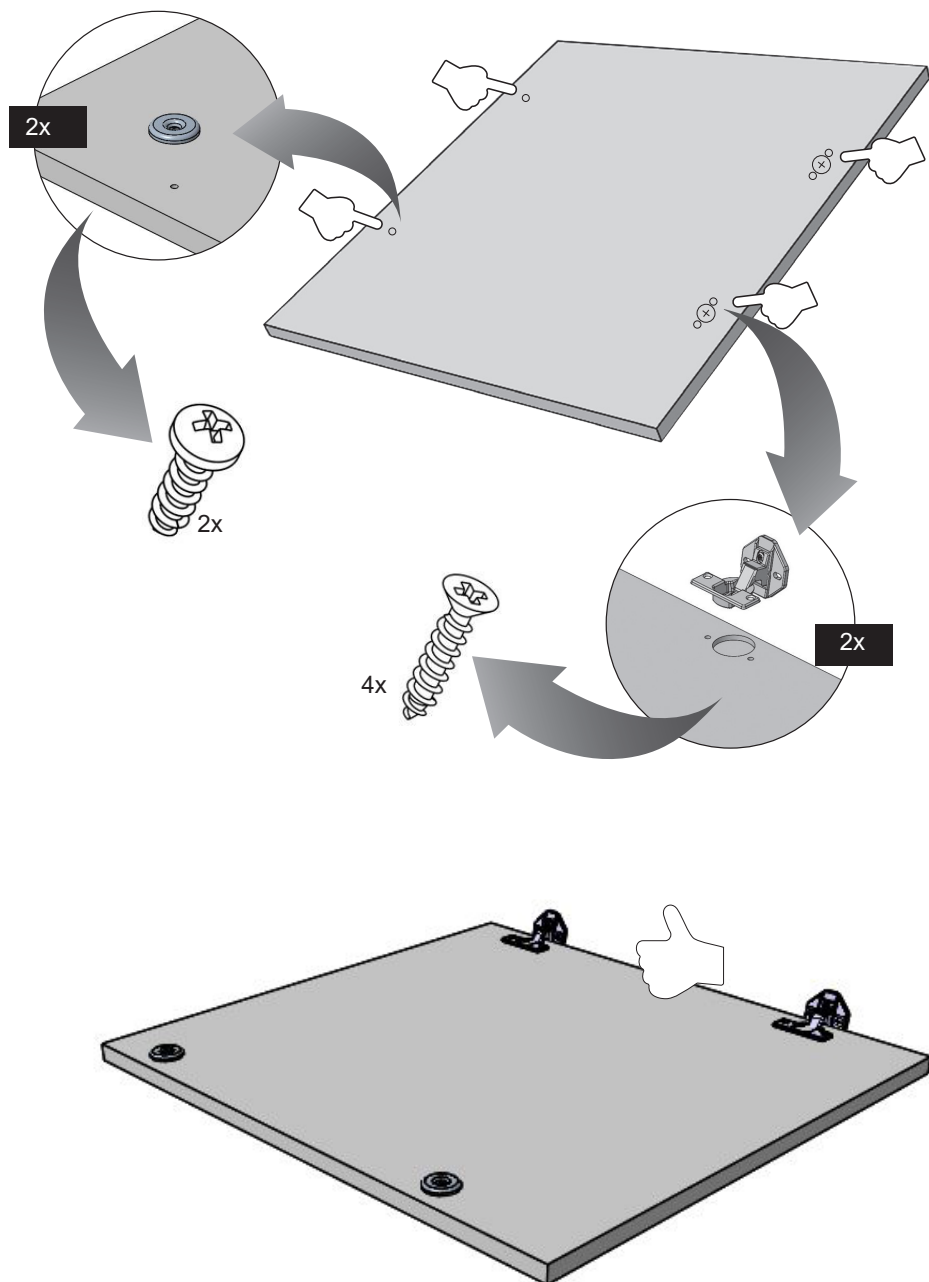

VESTEL

RU Стиральная машина / Инструкция по встраиванию

WBI812T2

Рисунки в этом руководстве являются систематическими и могут не точно соответствовать вашему продукту.

Рабочее напряжение / частота (В/Гц)	(220-240) В~ /50 Гц
Потребляемый ток (А)	10
Давление воды (МПа)	Максимум: 1 МПа Максимум : 0. 1 МПа
Общая мощность (Вт)	2100
Максимальная загрузка сухого белья (кг)	8
Частота вращения при отжиге (об/мин)	1200
Количество программ	15
Размеры (мм) Высота Ширина Глубина	817.4 597.4 544.3

ЕСЛИ ДВЕРЬ ШКАФА ОТКРЫВАЕТСЯ НАЛЕВО

ЕСЛИ ДВЕРЬ ШКАФА ОТКРЫВАЕТСЯ НАЛЕВО

ЕСЛИ ДВЕРЬ ШКАФА ОТКРЫВАЕТСЯ ВПРАВО

ЕСЛИ ДВЕРЬ ШКАФА ОТКРЫВАЕТСЯ ВПРАВО

CE

52434266